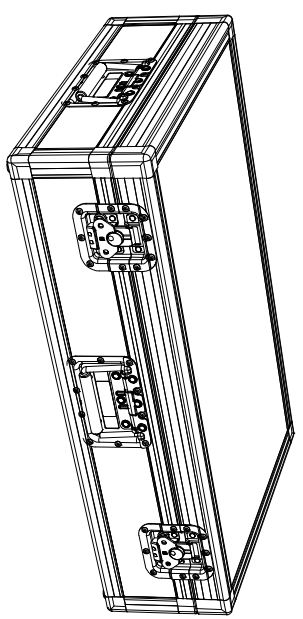

B - B

Scale 1:8	<b>EC Polycom Studio + Gravity statief</b> Reference number: 201280	Date 05/02/2021
A4		Astroboard Zwart Swing